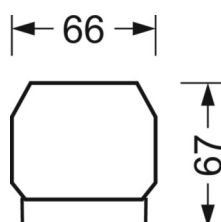

прибородержатель переменный - Central.Line.Optic - прямой свет, узко- и широконаправленный - без видимых стыков

Ламподержатель из оцинкованного стального профиля, поверхность покрыта лаком на полиэфирной смоле. Крепление без инструментов с нажимными затворами, встроенными в конструкцию, обеспечивают защиту от кражи и взлома. В несущей трековой шине позиционируется по-разному. Цвет корпуса белый стандартный для электротехники RAL 9016; Прямой узко и широко направленный свет, распространяющийся через линзу «Central.Line.Optic HP» из пластика ПММА. Линзовая оптика делает сборку и установку предельно удобными, плоскость легко чистится. Линзы плотно расположены в один ряд: световые точки сливаются в одну линию, создавая целостный вид. Подключение к электросети через присоединительный провод длиной 1 м для свободного позиционирования прибородержателя в световой полосе и 3-полюсную втычную деталь для быстрой сборки со свободным выбором фаз. Ламподержатель настраивается пошаговым образом через драйвер «Multilumen» (заводская настройка: макс. Число люмен). Сменные блоки, позволяющие легко модернизировать освещение, существенно продлевают срок службы всей осветительной установки.

параметры

номер заказа	19535004240
код EAN	4020863443901
номер таможенного тарифа	94051190
Знак прохождения контроля	IP 20, класс защиты I, ENEC10 VDE, F, HACCP DIN10500/Food/IFS-пригодность для применения/BRC, Indoor, CE
Степень ударопрочности IK	IK03 (-20°C bis 35°C)
Температура окружающей среды	ta -20°C в 35°C
Гарантийный срок	5 лет
Государственные программы поддержки	BEG - государственные субсидии для энергосберегающих зданий (действительна только для Германии)

электротехника