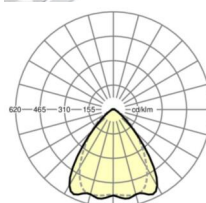

параметры

номер заказа	19535004240
код EAN	4020863443901
номер таможенного тарифа	94051190
Знак прохождения контроля	IP 20, класс защиты I, ENEC10 VDE, F, HACCP DIN10500/Food/IFS-пригодность для применения/BRC, Indoor, CE
Степень ударопрочности IK	IK03 (-20°C bis 35°C)
Температура окружающей среды	ta -20°C в 35°C
Гарантийный срок	5 лет
Государственные программы поддержки	BEG - государственные субсидии для энергосберегающих зданий (действительна только для Германии)

электротехника

Балласт	Электронный драйвер Multilumen, 16-шага (1 штука)
Мощность системы	49W-27W
сетевое напряжение	230V/50Hz
класс энергосбережения/Источник света	B

DEEP-LINK

<https://www.regiolux.de/ru/article/19535004240>

Ссылка	LED 8300lm/49W 865
ηLB	100 %
Φ ↓/↑	98 % / 2 %
UGR поп./вдоль	20.5 / 21.2